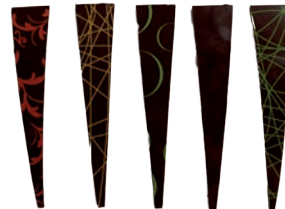

Maße:
L: 9,6 cm
B: 4,5 cm

Blizzard Weiß/Dunkel Zweifach gemischt als Dreieck & Raute

Art.-Nr. 26012

Maße:
L: 4,7 cm
B: 3,7cm

Blizzard Rot/Weiß

Art.-Nr. 26013

Maße:
L: 4,7 cm
B: 3,7cm

Schokoladendekor fünffach sortiert Dreieck spitz

Art.-Nr. 70859

Maße:
11 x 2,5 cm

Diablo Triangle

Art.-Nr. 70111

Maße:
L: 5,2 cm
B: 3,4 cm

Domino Triangle

Art.-Nr. 70099

Maße:
L: 4,9 cm
B: 3,3 cm