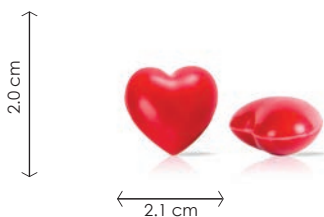

Petit love Schokodekor

Art.-Nr. 70034

80 Stk.