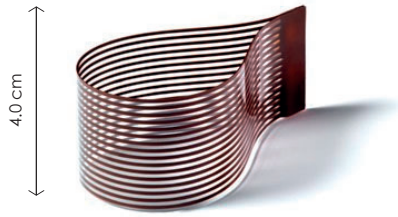

Art.-Nr. 70046

84 Stk.

Maße:
Ø oben: 6.5 cm
Ø unten: 4 cm
H: 3 cm

Ballerina Marbled Ø 6.5 cm

3.0 cm

Art.-Nr. 70056

84 Stk.

Maße:
Ø oben: 6.5 cm
Ø unten: 4 cm
H: 3 cm

MINI Flower pot "S" terracotta Ø 2.8 cm
weiße Schokolade in Blumentopf-Optik

Art.-Nr. 80285

Flower Pot medium "M" terracotta Ø 4.5 cm
weiße Schokolade in Blumentopf-Optik

Art.-Nr. 80287

Flower Pot large "L" terracotta Ø 6.2 cm
weiße Schokolade in Blumentopf-Optik

Art.-Nr. 70039

*Flower Pot large
auf Vorbestellung in
weiteren Farben erhältlich:*

Schokoladentropfen, -ringe & Canneloni

Servieren Sie Ihren Gästen filigrane Dessertkreationen

Teardrop Fine Dark Ø 5 cm

Art.-Nr. 70130

Maße:
L: 9.5 cm

Teardrop Bamboo Dark Ø 5 cm

Art.-Nr. 70131

Maße:
L: 9.5 cm

Teardrop Dark/White Ø 5 cm

Art.-Nr. 70800

Maße:
L: 9.5 cm

Einfache Handhabung: