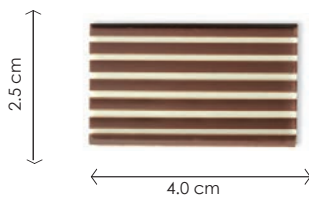

Filter Square Dark

Art.-Nr. 70768

150 Stk.

Pollino Linea

Art.-Nr. 26305

ca. 350 Stk.

Domino Square

Art.-Nr. 70726