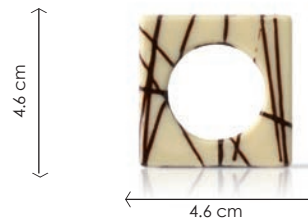

wieder verschließbare
Klarsichtbox

Maße:
L: 3.3 cm

Dekor Vorratspack "Trilogie"

Art.-Nr. 70112

1x Mini Forest
Shaving Dark/White
(1 kg)
1x Twister Dark/White
(1.5 kg)
1x Diablo Triangle
(290 Stk.)

Eureka

Art.-Nr. 26008