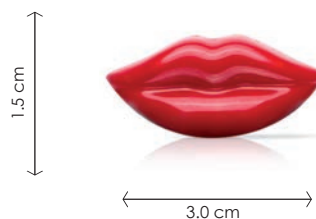

Hot lips Schokodekor

Art.-Nr. 70809

177Stk.