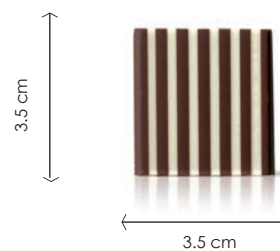

Domino Square

Art.-Nr. 70726

500 Stk.