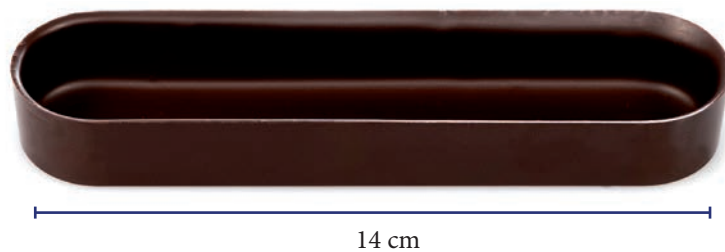

Art.-Nr. 72110

 1,2 kg /
ca. 57 Stk.

ca. 21 g / Stk.

Maße:
L: ca. 10,5 cm
Ø ca. 3 cm

*Ideal für Candy Bar
& Dessert-Bufferets*

Schokoladenschalen

Entdecken Sie unsere Vielfalt an Schokoladenschalen

Dobla Schoko-Tartelettes Cup 5 cm
Art. Nr: 70042

Dobla Schoko-Tartelettes Cup Ø 7 cm

Dobla Schoko-Tartelettes Cup Ø 5 cm

Petit Fours Assorted Ø 5 cm

Petit Four Cup Ø 3 cm

NEU

Eclair Cup dark
Schale aus Zartbitterschokolade

VEGAN

Art.-Nr. 70134
60 Stk.

Maße:
L: 14 cm
B: 3,5 cm
H: 1,5 cm

NEU

Schokocup Pisa Ø 5.1 cm

ca. 3.0 cm

Art.-Nr. 70139

168 Stk.

Maße:
Ø oben: 5.1 cm
Ø unten: 3 cm
H: ca. 3 cm

Coffee Cup Ø 4.4 cm

Maße:
Ø oben: 4.3 cm
Ø unten: 3 cm
H: 1.5 cm

Thimble Cup dark Ø 2.4 cm
Zartbitter

2.5 cm

Art.-Nr. 80330

72 Stk.

2.4 cm

Ballerina Dark Ø 6.5 cm

3.0 cm