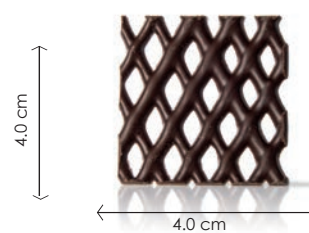

Filter Square Dark

Art.-Nr. 70768

150 Stk.