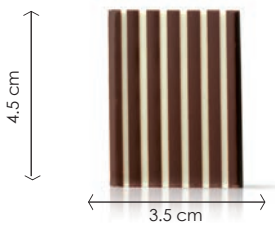

440 Stk.

Maße:
2.5 x 2.5 cm

Dekor Crinkle Red

Art.-Nr. 70728

240 Stk.

Domino Rectangle

Art.-Nr. 70097

ca. 380 Stk.