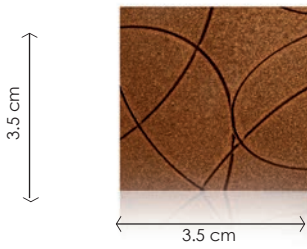

Dekor Bling Dark/Gold

Art.-Nr. 70091

288 Stk.