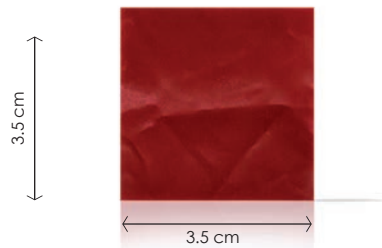

440 Stk.

Maße:
2.5 x 2.5 cm

Dekor Crinkle Red

Art.-Nr. 70728

240 Stk.

Domino Rectangle

Art.-Nr. 70097

ca. 380 Stk.