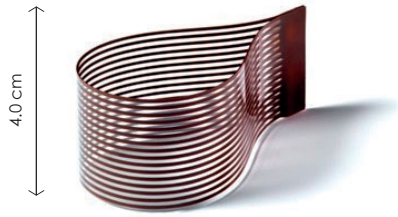

84 Stk.

Maße:
Ø oben: 6.5 cm
Ø unten: 4 cm
H: 3 cm

Ballerina Marbled Ø 6.5 cm

3.0 cm

Art.-Nr. 70056

84 Stk.

Maße:
Ø oben: 6.5 cm
Ø unten: 4 cm
H: 3 cm

MINI Flower Pot "S" terracotta **Ø 2.8 cm**
weiße Schokolade in Blumentopf-Optik

Art.-Nr. 80285

Flower Pot medium "M" terracotta **Ø 4.5 cm**
weiße Schokolade in Blumentopf-Optik

Art.-Nr. 80287

Flower Pot large "L" terracotta **Ø 6.2 cm**
weiße Schokolade in Blumentopf-Optik

Art.-Nr. 70039

*Flower Pot Large auf Vorbestellung
in weiteren Farben erhältlich*

Schokoladentropfen, -ringe & Cannelloni

Servieren Sie Ihren Gästen filigrane Dessertkreationen

Teardrop Fine Dark Ø 5 cm

Art.-Nr. 70130

Maße:
L: 9.5 cm

Teardrop Bamboo Dark Ø 5 cm

Art.-Nr. 70131

Maße:
L: 9.5 cm

Teardrop Dark/White Ø 5 cm

Art.-Nr. 70800

Maße:
L: 9.5 cm

Einfache Handhabung:

1. Einen kompletten Blister herausnehmen