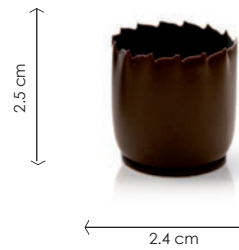

Eclair Cup dark

Schokocup Pisa Ø 5.1 cm

ca. 3.0 cm

Art.-Nr. 70139

168 Stk.

Maße:
Ø oben: 5.1 cm
Ø unten: 3 cm
H: ca. 3 cm

Coffee Cup Ø 4.4 cm

2.0 cm

4.4 cm

Art.-Nr. 26346

168 Stk.

Mini Cup Ø 4.3 cm

1.5 cm

Art.-Nr. 70040

210 Stk.

Maße:
Ø oben: 4.3 cm
Ø unten: 3 cm
H: 1.5 cm

Thimble Cup dark Ø 2.4 cm

2.5 cm

2.4 cm

Art.-Nr. 80330

72 Stk.

Ballerina Dark Ø 6.5 cm

3.0 cm

Art.-Nr. 70046

84 Stk.

Maße:
Ø oben: 6.5 cm
Ø unten: 4 cm
H: 3 cm

Ballerina Marbled Ø 6.5 cm

3.0 cm

Art.-Nr. 70056

84 Stk.

Maße:
Ø oben: 6.5 cm
Ø unten: 4 cm
H: 3 cm

MINI Flower Pot "S" terracotta **Ø 2.8 cm**
weiße Schokolade in Blumentopf-Optik