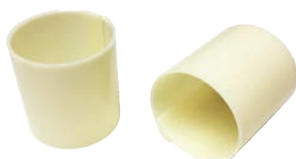

2. Teardrops oder Ringe direkt im Blister befüllen

3. Desserts erst nach dem Füllen entnehmen & die Schutzfolie entfernen

Ring Dark Ø 5.5 cm

4.0 cm

Art.-Nr. 70107

40 Stk.

Schokoladenring Duo Ø 5.5 cm

4.0 cm

Art.-Nr. 70126

40 Stk.

Serviettenring Dark Ø 4.5 cm

3.0 cm

Art.-Nr. 60205

100 Stk.

Schokoladen Cannelloni

Spezielle Schokoladenrezeptur:
Auch bei Zimmertemperatur geschmeidig
- extra dünn & zartschmelzend -

**Mini Cannelloni dunkel mit gelb-goldenen Streifen
Ø 3.5 cm**

Art.-Nr. 70852

35 Stk. / Box

Maße:
H: 3,5 cm

**Mini Cannelloni dunkel mit feinen gelben Linien
Ø 3.5 cm**

Art.-Nr. 70855

35 Stk. / Box

Maße:
H: 3,5 cm

**Mini Cannelloni weiß
Ø 3.5 cm**

Art.-Nr. 70854

35 Stk. / Box

Maße:
H: 3,5 cm

**Mini Cannelloni dunkel
Ø 3.5 cm**

Art.-Nr. 70853

35 Stk. / Box

Maße:
H: 3,5 cm