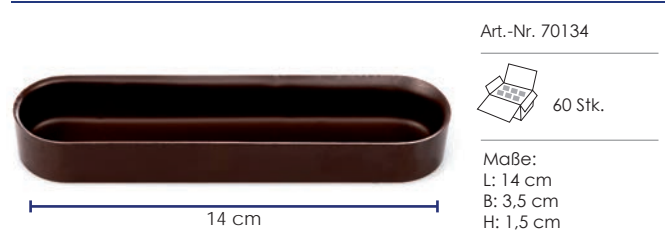

Schokoladenschalen

Entdecken Sie unsere Vielfalt an Schokoladenschalen

Dobla Schoko-Tartelettes Cup 5 cm
Art. Nr: 70042

Dobla Schoko-Tartelettes Cup Ø 7 cm

Dobla Schoko-Tartelettes Cup Ø 5 cm

Petit Fours Assorted Ø 5 cm

Eclair Cup dark

Schokocup Pisa Ø 5.1 cm

ca. 3.0 cm

Art.-Nr. 70139

168 Stk.

Maße:
Ø oben: 5.1 cm
Ø unten: 3 cm
H: ca. 3 cm

Coffee Cup Ø 4.4 cm

2.0 cm

4.4 cm

Art.-Nr. 26346

168 Stk.

Mini Cup Ø 4.3 cm

1.5 cm

Art.-Nr. 70040

210 Stk.

Maße:
Ø oben: 4.3 cm
Ø unten: 3 cm
H: 1.5 cm