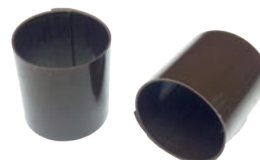

**Mini Cannelloni dunkel mit gelb-goldenen Streifen
Ø 3.5 cm**

Art.-Nr. 70852

35 Stk. / Box

Maße:
H: 3,5 cm

**Mini Cannelloni dunkel mit feinen gelben Linien
Ø 3.5 cm**

Art.-Nr. 70855

35 Stk. / Box

Maße:
H: 3,5 cm

**Mini Cannelloni weiß
Ø 3.5 cm**

Art.-Nr. 70854

35 Stk. / Box

Maße:
H: 3,5 cm

**Mini Cannelloni dunkel
Ø 3.5 cm**

Art.-Nr. 70853

35 Stk. / Box

Maße:
H: 3,5 cm