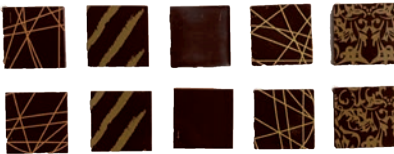

Schokoladendekore

Entdecken Sie unsere Vielfalt an Auflegern,
Dekorationen & Streudekoren aus Schokolade

Lace flower dark
assortment
Art.Nr: 70742

Dekor Bling Dark/Gold

Art.-Nr. 70091

Maße:
3,5 x 3,5 cm

Dekor Crinkle

Art.-Nr. 70720

Maße:
3,5 x 3,5 cm

Schokoladendekor fünffach sortiert Quadratisch

Art.-Nr. 70860

Maße:
2,5 x 2,5 cm

Filter Square Dark

Art.-Nr. 70768

Maße:
4 x 4 cm