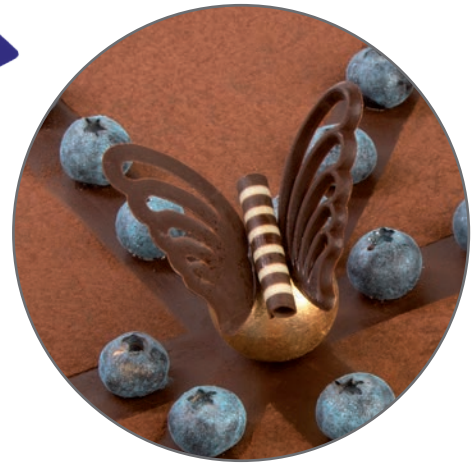

Grand Decor

Art.-Nr. 70080

ca. 265 Stk.

Maße:
L: 5.7 cm
B: 3 cm

Victory

Art.-Nr. 70076

ca. 315 Stk.

Maße:
L: 4.3 cm
B: 2 cm