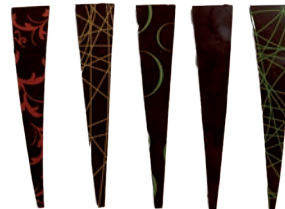

Art.-Nr. 26006

Maße:
L: 9,6 cm
B: 4,5 cm

Tramontana Vollmilch marmoriert

Art.-Nr. 26007

Maße:
L: 9,6 cm
B: 4,5 cm

Blizzard Weiß/Dunkel Zweifach gemischt als Dreieck & Raute

Art.-Nr. 26012

Maße:
L: 4,7 cm
B: 3,7cm

Blizzard Rot/Weiß

Art.-Nr. 26013

Maße:
L: 4,7 cm
B: 3,7cm

Schokoladendekor fünffach sortiert Dreieck spitz

Art.-Nr. 70859

Maße:
11 x 2,5 cm

Diablo Triangle

Art.-Nr. 70111

Maße:
L: 5,2 cm
B: 3,4 cm

Domino Triangle

Art.-Nr. 70099

Maße:
L: 4,9 cm
B: 3,3 cm

Belle Decor

Art.-Nr. 70090

ca. 280 Stk.

Maße:
L: 5 cm
B: 2.4 cm