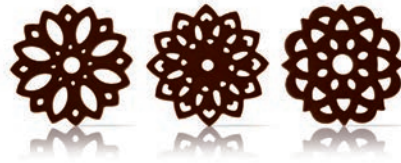

80 Stk.

Maße:
2 x 2,1 cm

Hot lips Schokodekor

Art.-Nr. 70809

177 Stk.

Maße:
3 x 1,5 cm

Daisy Schokodekor Ø 2.0 cm

Art.-Nr. 80294

200 Stk.

Curvy leaf green

NEU

Art.-Nr. 80295

144 Stk.

Maße:
ca. 3,3 x 1,9 cm

Lace Butterfly dark

Art.-Nr. 70741

96 Stk.

Maße:
ca. 5 x 3,7 cm

Lace Flower dark assortment Ø ca. 3.4 cm

Art.-Nr. 70742

216 Stk.

Lace Flower Amber Ø ca. 4 cm

Art.-Nr. 70743

216 Stk.